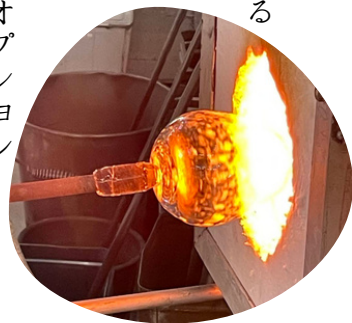

# 知ってる？お店のウラ情報！

スタッフが体験して  
作成してきました！  
想像以上の  
出来栄えに大満足！

ネットショップ  
【karuGla】

工房スタッフが自ら  
製作したガラス作品を  
オンラインで販売！

ここ軽井沢ガラス工房では子供から大人までガラスの魅力にとっぷりハマる素敵な体験がたくさんできます。その中でも金箔や銀箔を貼り付けた吹きガラス制作に注目！箔は息の吹き込みで散り、独特な模様になります。その出来栄えの満足感は格別だそうです。オプションですが、この技法を体験できるのは全国的にも珍しいようです。他にも泡・ヒビ・蓄光ガラスなど追加オプションは多彩！

1200度に溶けるガラスを特殊な器具を使って転がしながら吹いたり、広げたり、作業工程は多く、やり甲斐があります。だからこそ作品への愛着もひとしお！マンツーマンで職人さんが優しく教えてくれるので、誰でも安心して体験できます。

他にもサンドブラスト体験・フォトフレーム体験・キャンドル体験・彫り絵アート体験もあります。

軽井沢ガラス工房

10:00~18:00

(GW&夏期は9:00~19:00)

水曜定休(年末年始・GW・夏季除く)