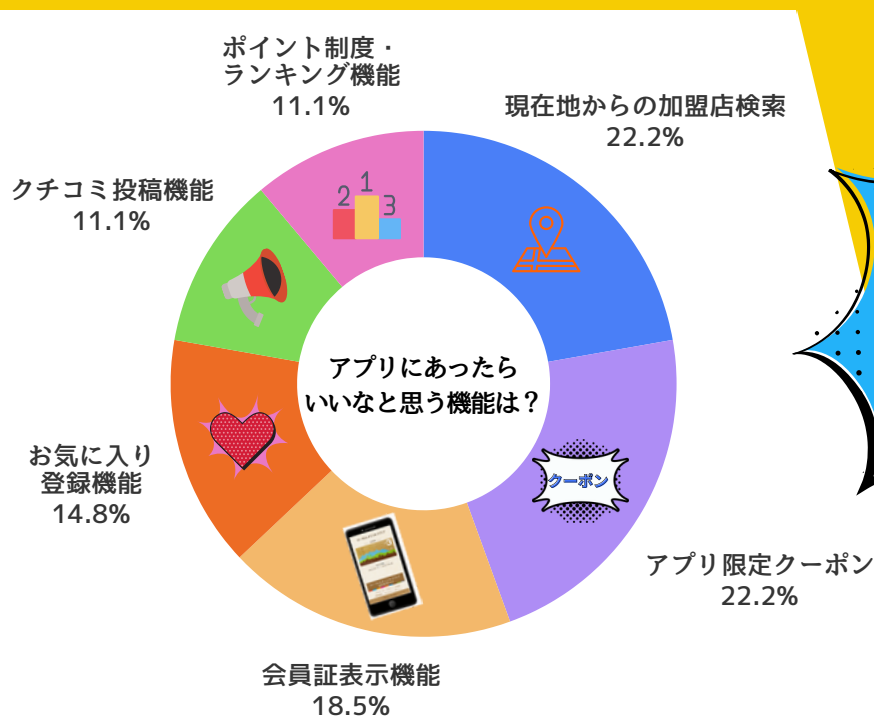

共創プロジェクト

ご意見ありがとうございました！

その2

通信VOL.34のプレゼント応募企画ではたくさんのご応募ありがとうございました。

厳正なる抽選の上、当選者にはオリジナルコーヒーをお送りしました！

また、アプリ開発のご意見も多数いただき、ご意見を元に着々とアプリ開発を進めております。

to be continued...

LMC最新情報

県内の大学生へローカルメリットクラブカードを無料配布中！

無料配布中の提携大学

公立大学法人
長野大学

公立大学法人
県立
長野大学

公立大学法人
諏訪東京
理科大学

この取組みは会員様の支えがあってこそ成り立ちます。厚く御礼申し上げます。

学生の皆さんが在学中に地域のお店を利用し、地域の魅力を感じる事が、やがて「長野で働きたい」「また長野に帰ってきたい」という気持ちにつながることを願っています。一人ひとりの学生が、ここ長野で「第二のふるさと」を見つけられるように。ローカルメリットクラブは、そのきっかけづくりを応援しています。